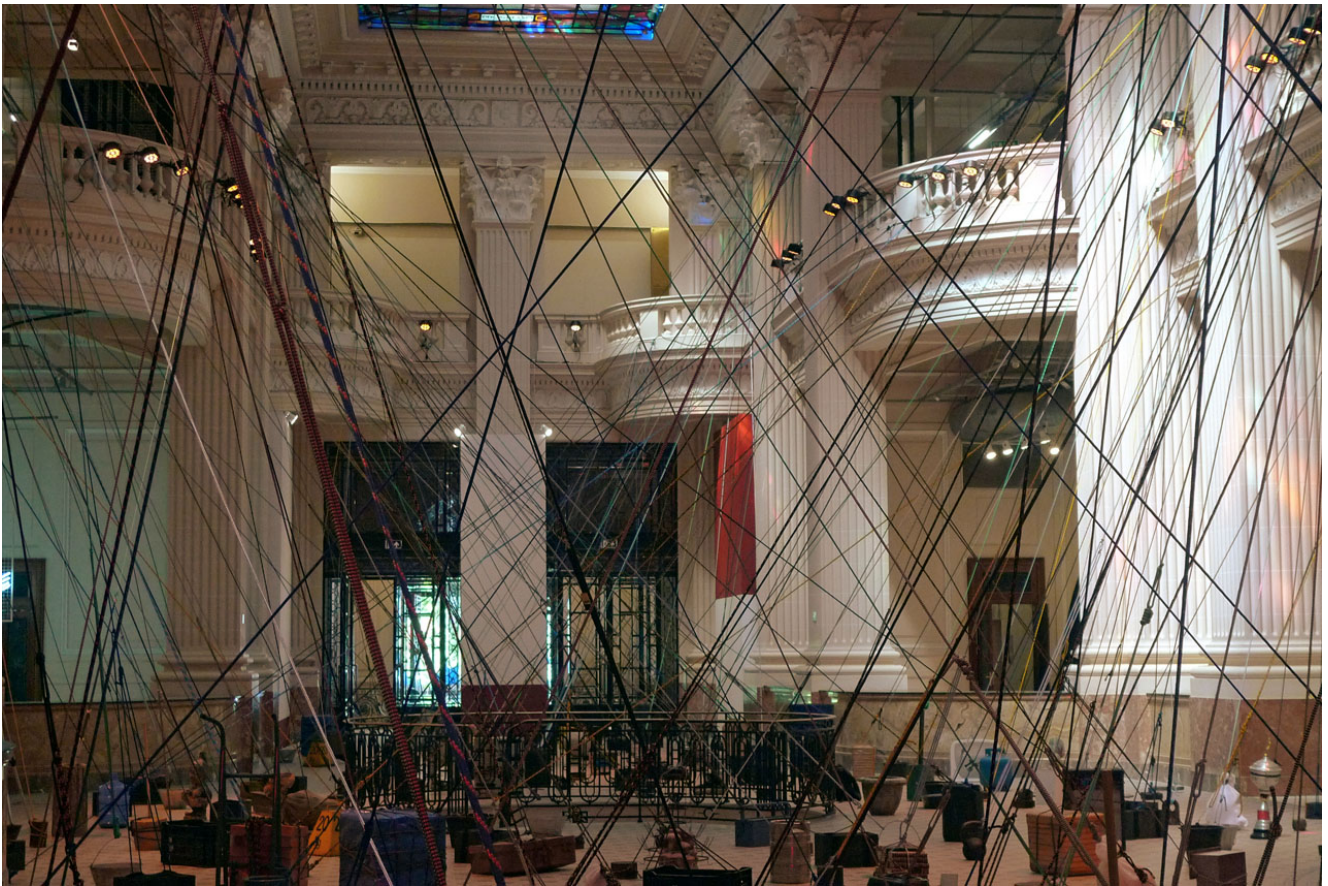

Carmela Gross

≡ MENU

RODA GIGANTE / FERRIS WHEEL, 2019

instalação

cerca de 300 objetos

área: 370m²

altura: 10m

Farol Santander, Porto Alegre

installation

about 300 objects

area: 370m²

height: 10m

Farol Santander, Porto Alegre

ANTERIOR

PAINEL HANS STADEN / HANS STADEN PANEL, 1997

PRÓXIMO