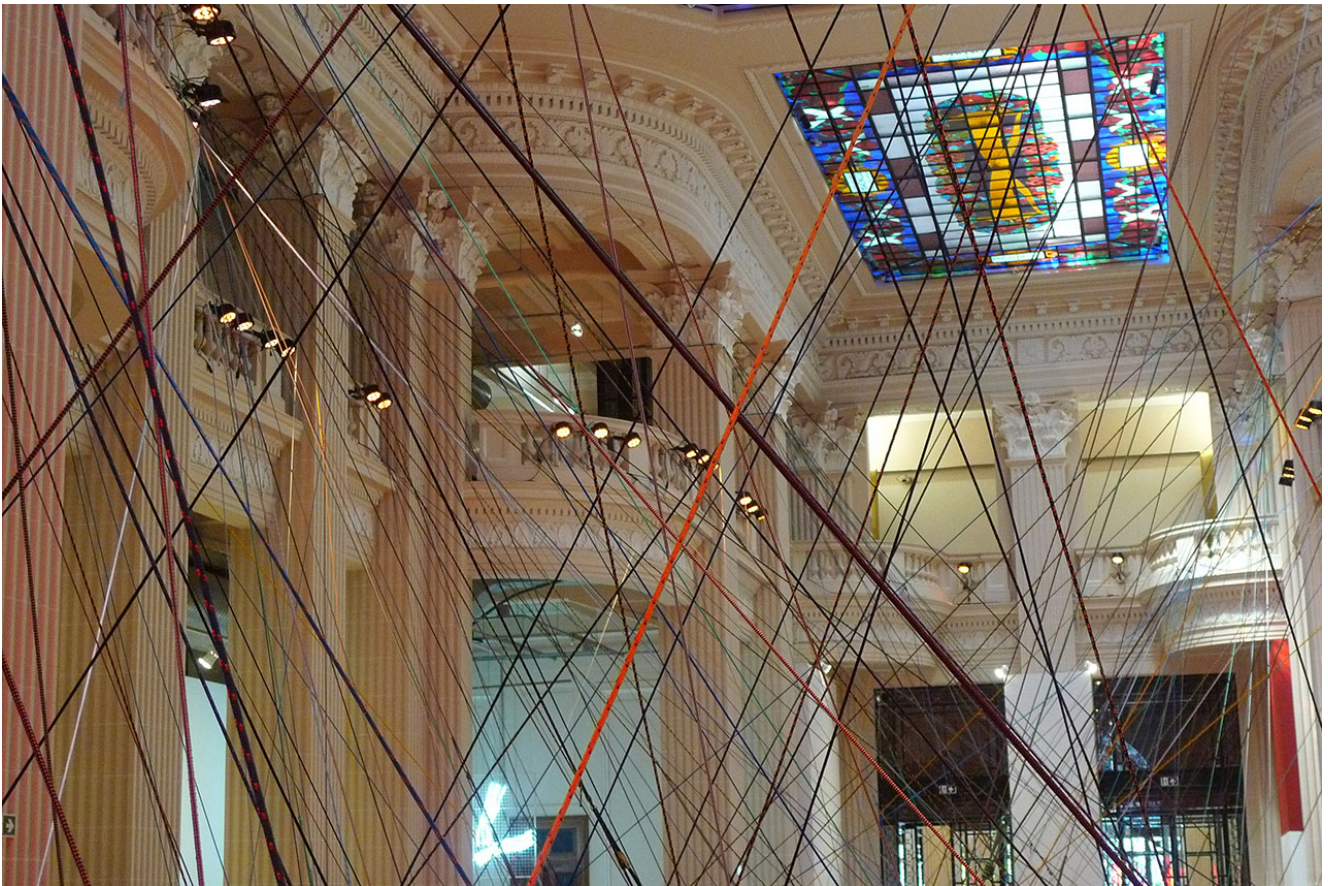

Carmela Gross

≡ MENU

RODA GIGANTE / FERRIS WHEEL, 2019

instalação

cerca de 300 objetos

área: 370m²

altura: 10m

Farol Santander, Porto Alegre

installation

about 300 objects

area: 370m²

height: 10m

Farol Santander, Porto Alegre

ANTERIOR

PAINEL HANS STADEN / HANS STADEN PANEL, 1997

PRÓXIMO