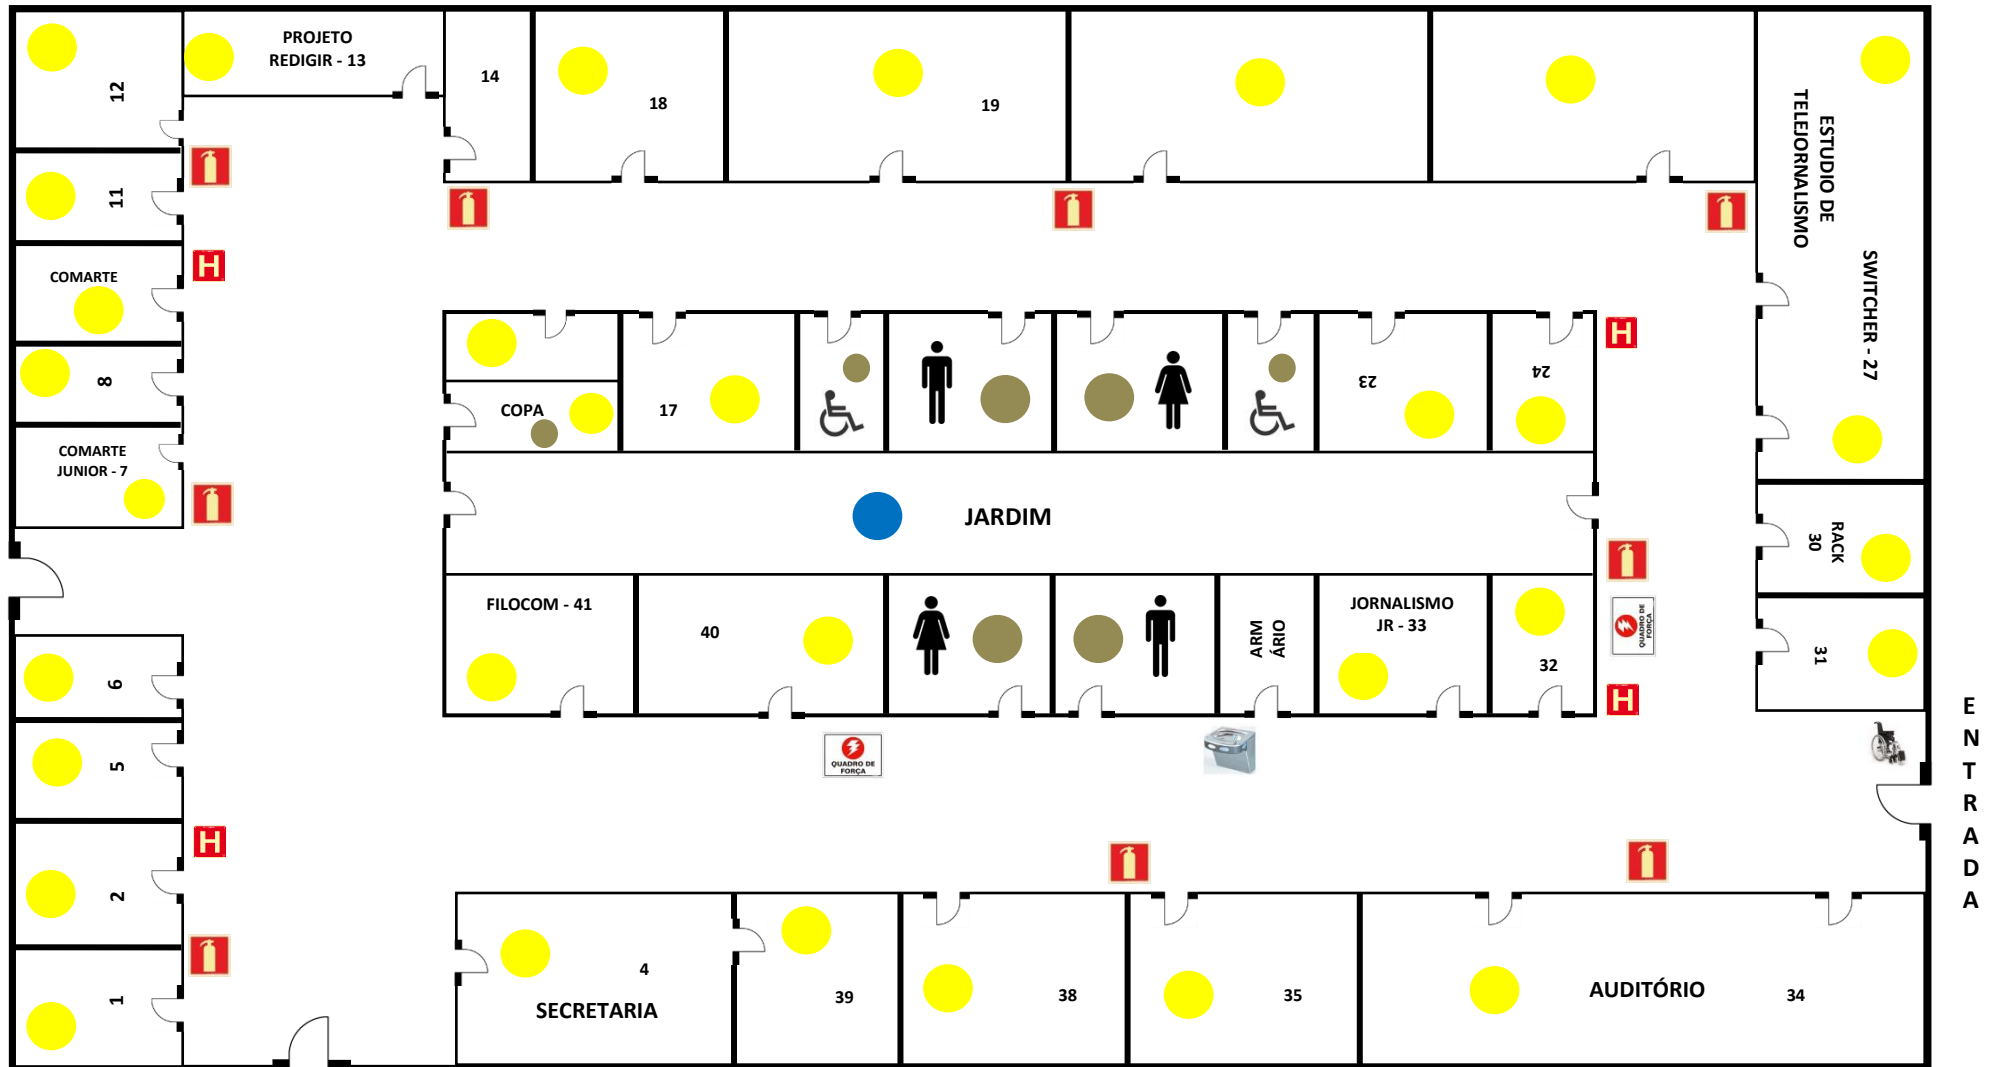

# CIPA – MAPA DE RISCO | ESCOLA DE COMUNICAÇÕES E ARTES | CJE

Secretaria / Auditório / Salas de Aula / Laboratórios / Copa / Banheiros / Jardim

- Risco Físico
- Risco Químico
- Risco Biológico
- Risco Ergonômico
- Risco de Acidentes

## Legenda

- Risco Grande
- Risco Médio
- Risco Pequeno

**Gestão 2022/2023**