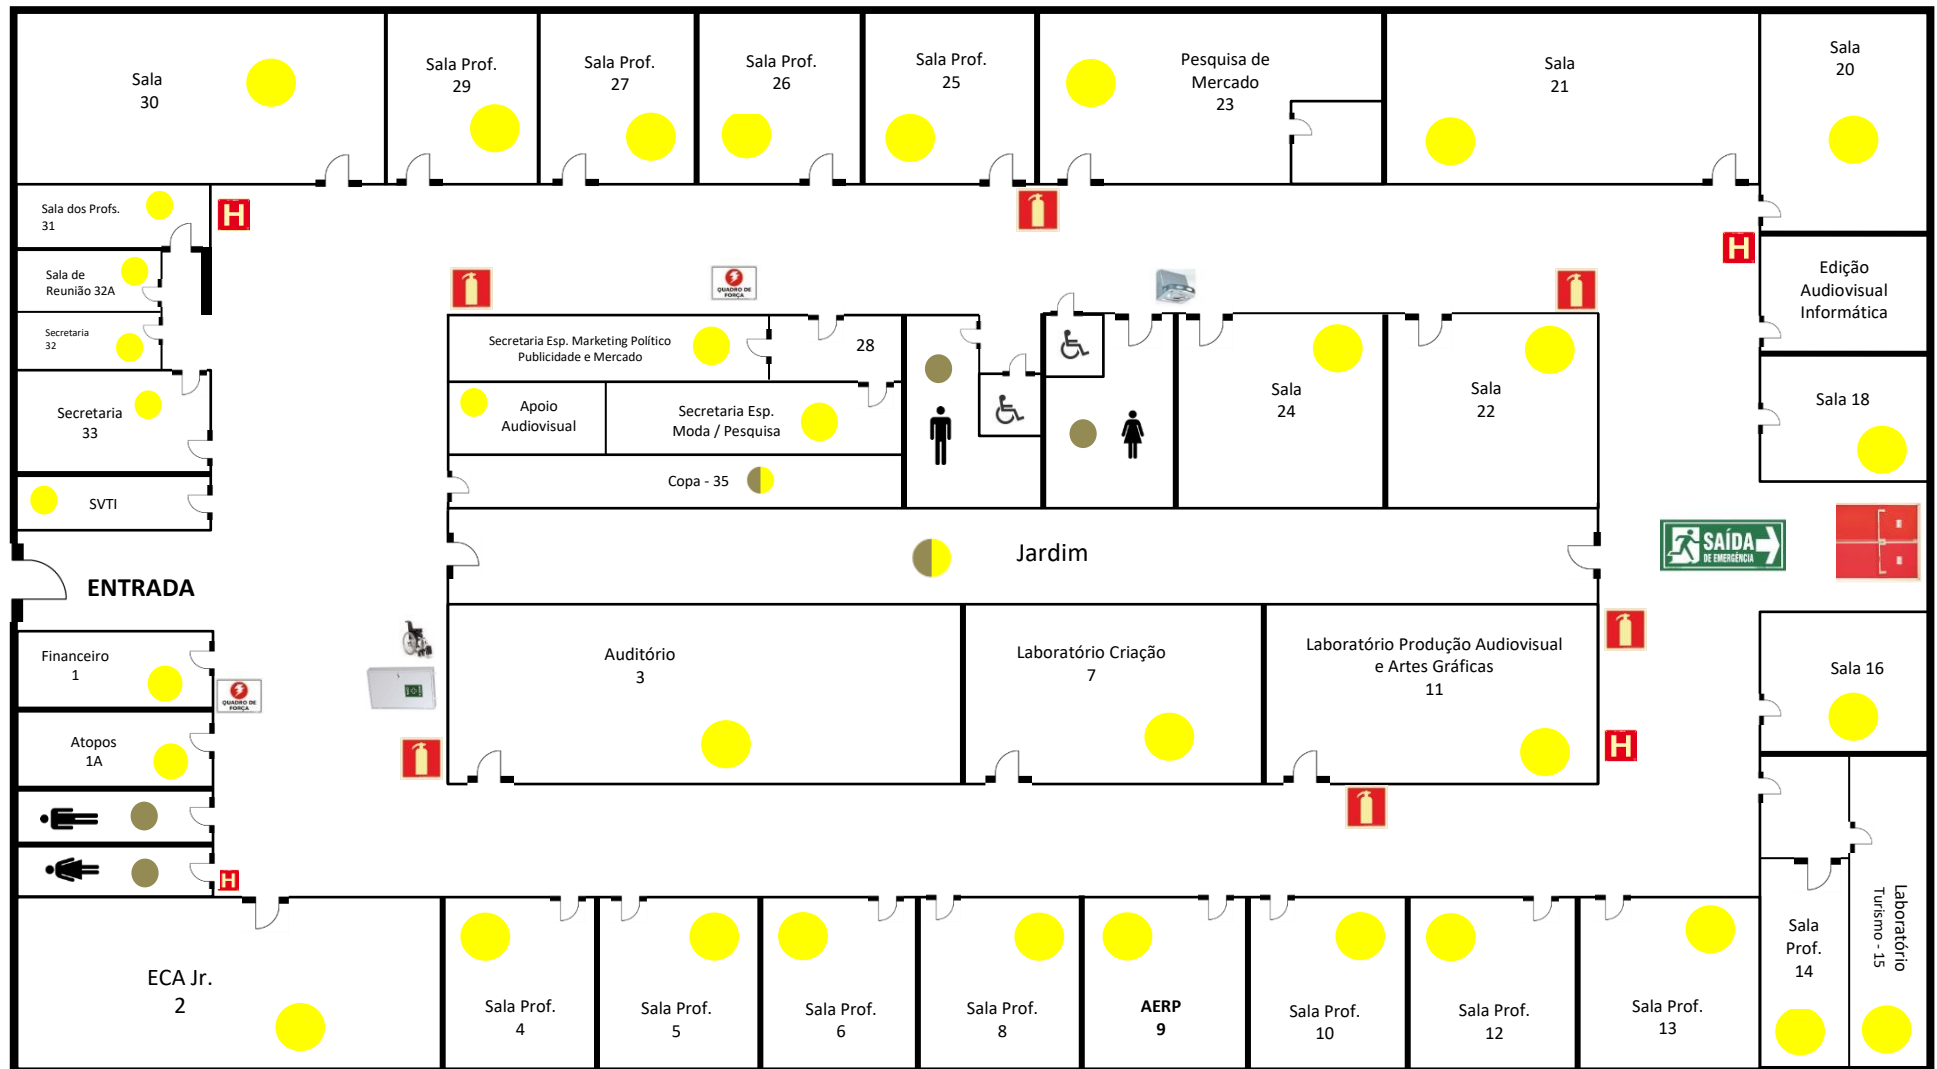

# CIPA – MAPA DE RISCO | ESCOLA DE COMUNICAÇÕES E ARTES | CRP

Secretaria / Auditório / Sala de Aula / Laboratório / Copa / Banheiros / Jardim / Sala de Professor

- Risco Físico
- Risco Químico
- Risco Biológico
- Risco Ergonômico
- Risco de Acidentes

## Legenda

- Risco Grande
- Risco Médio
- Risco Pequeno

**Gestão 2022/2023**