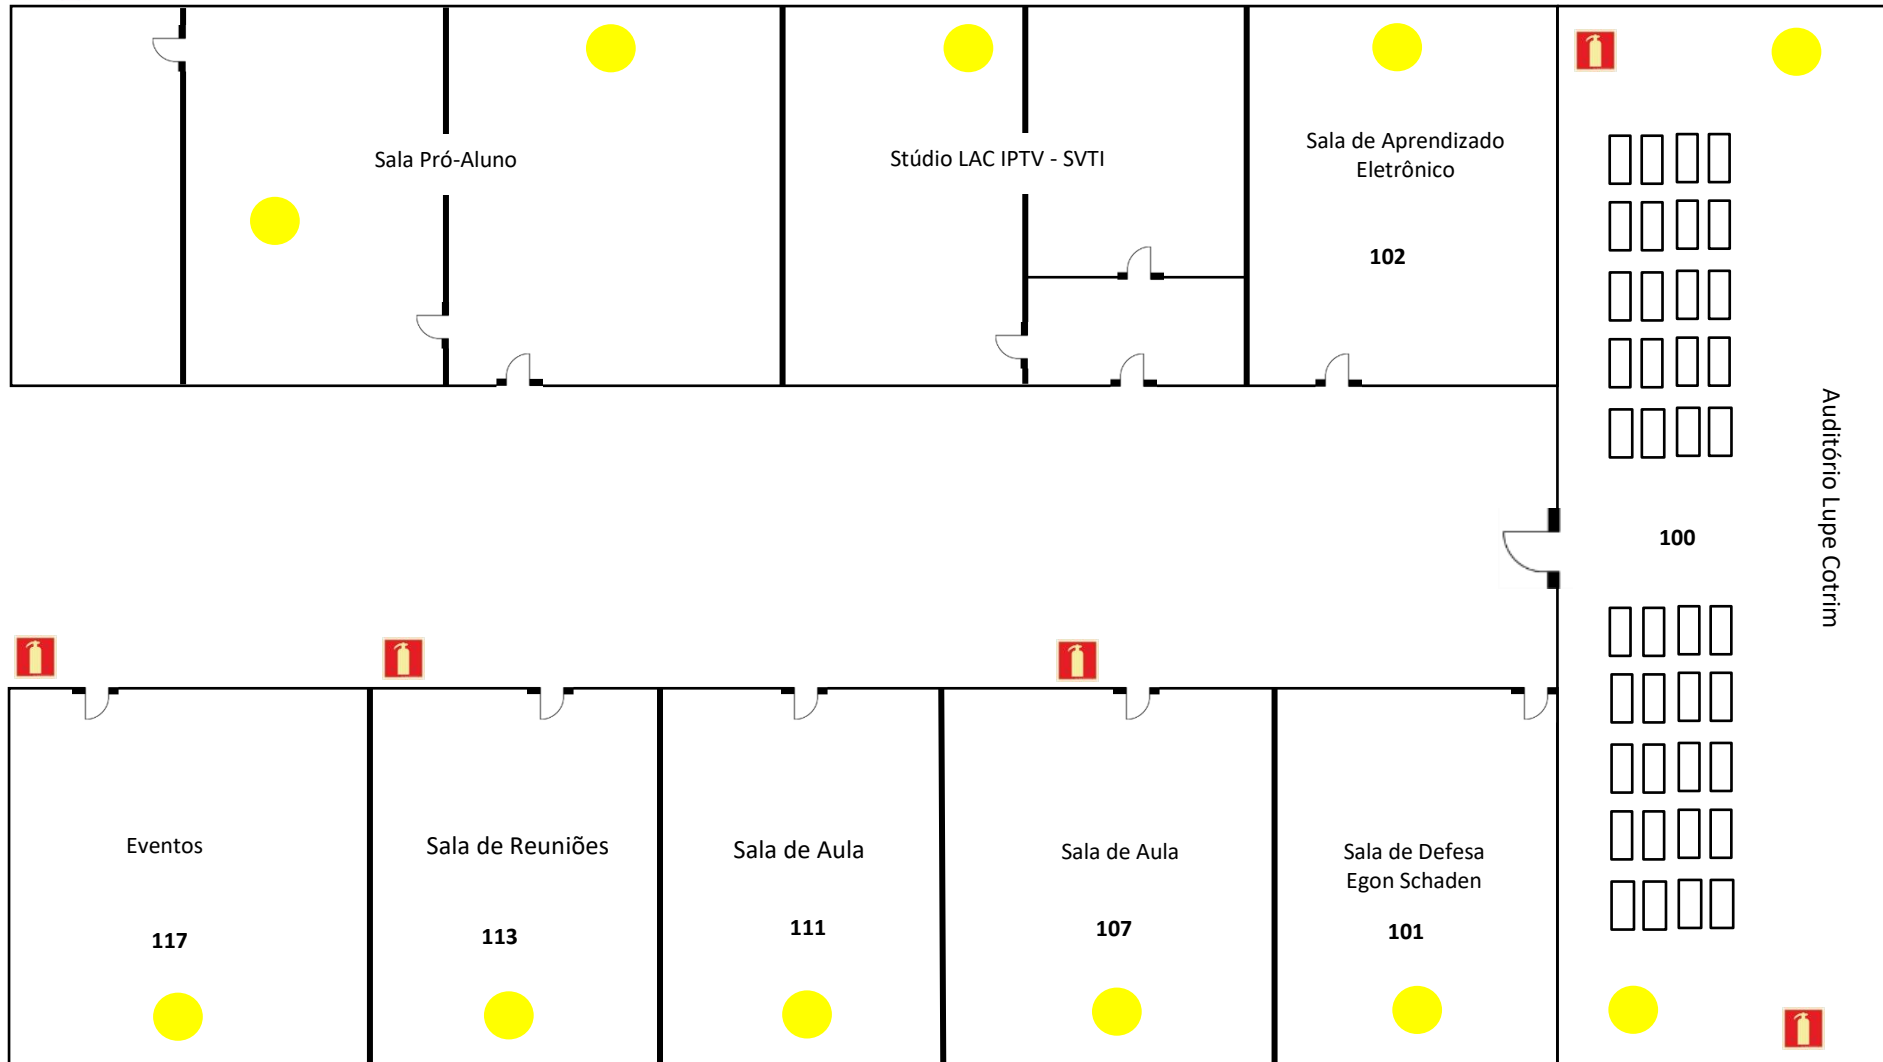

CIPA – MAPA DE RISCO | ESCOLA DE COMUNICAÇÕES E ARTES | 1º ANDAR | BLOCO A

Sala de Aula / Auditório Lupe Cotrim / Eventos / Pró-Aluno / Stúdio / Defesa

- Risco Físico
- Risco Químico
- Risco Biológico
- Risco Ergonômico
- Risco de Acidentes

Legenda

- Risco Grande
- Risco Médio
- Risco Pequeno

Gestão 2022/2023