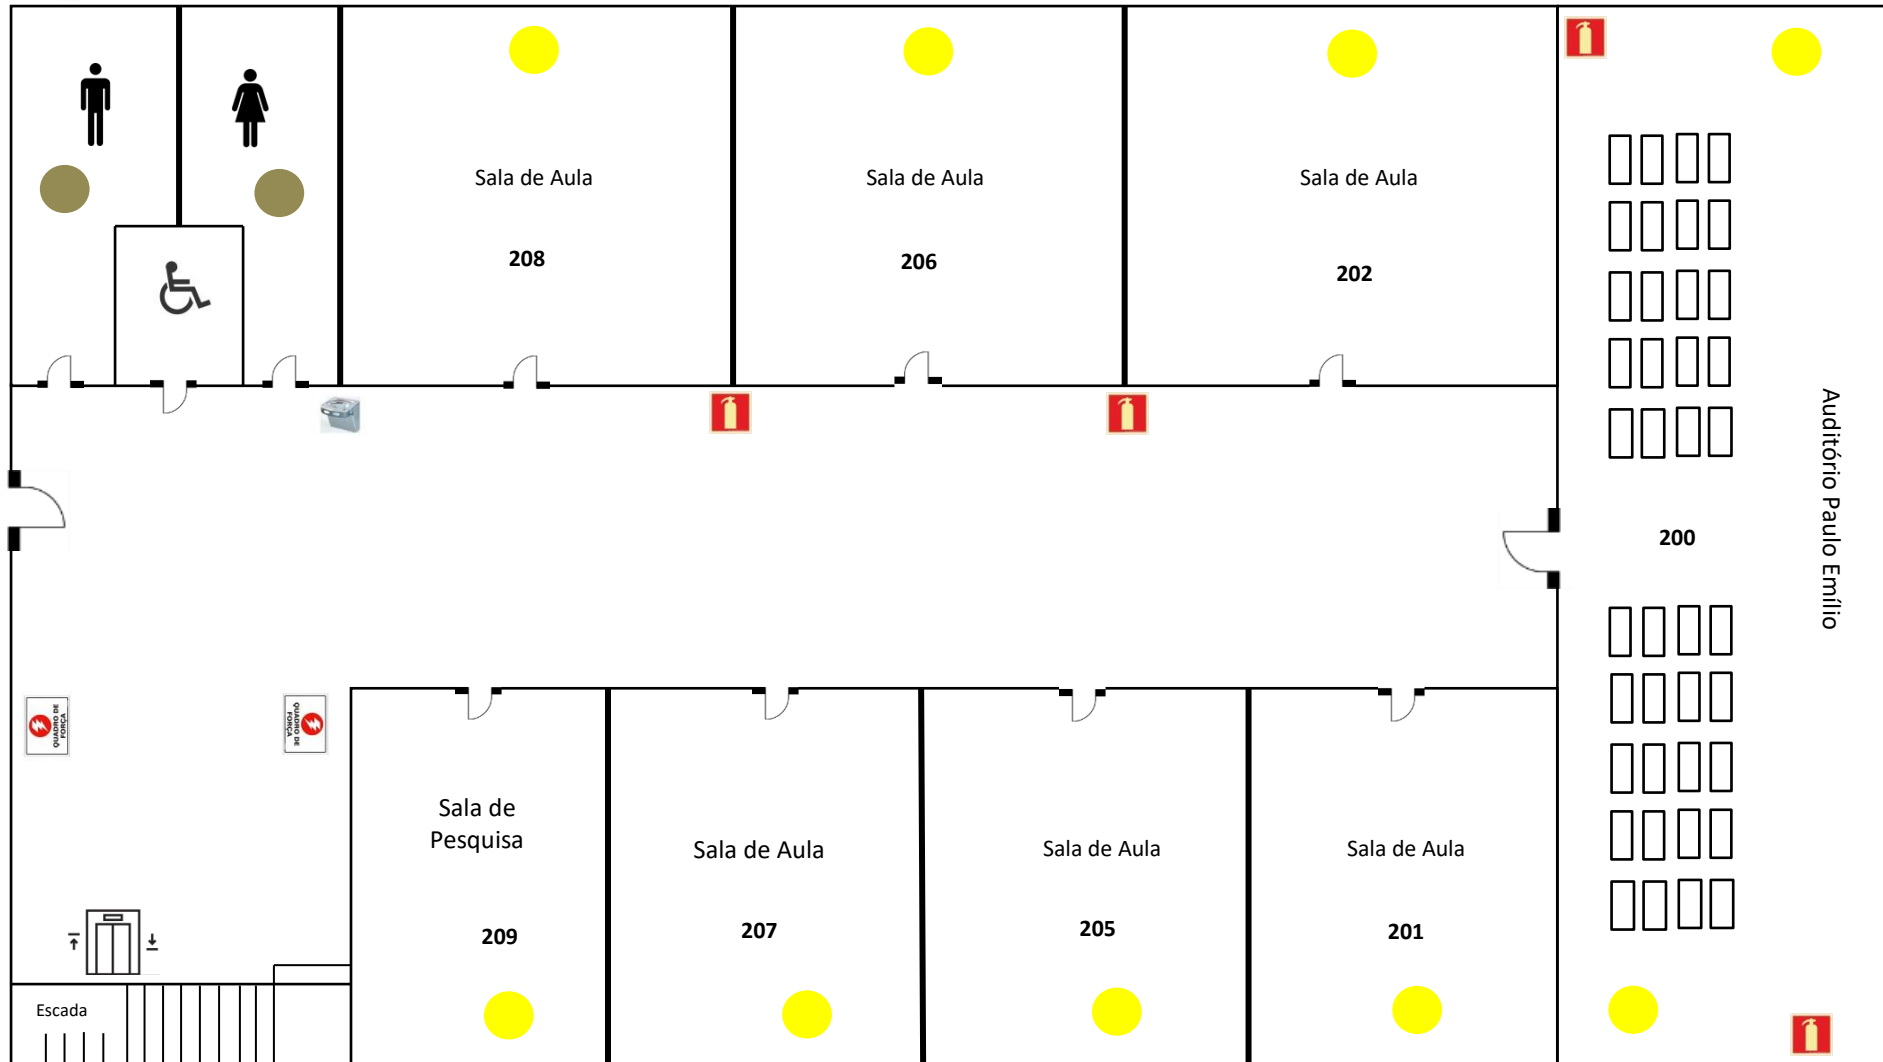

CIPA – MAPA DE RISCO | ESCOLA DE COMUNICAÇÕES E ARTES | 2º ANDAR | BLOCO A

Sala de Aula / Auditório / Gestão de Processos Educacionais

- Risco Físico
- Risco Químico
- Risco Biológico
- Risco Ergonômico
- Risco de Acidentes

Legenda

- Risco Grande
- Risco Médio
- Risco Pequeno

Gestão 2022/2023